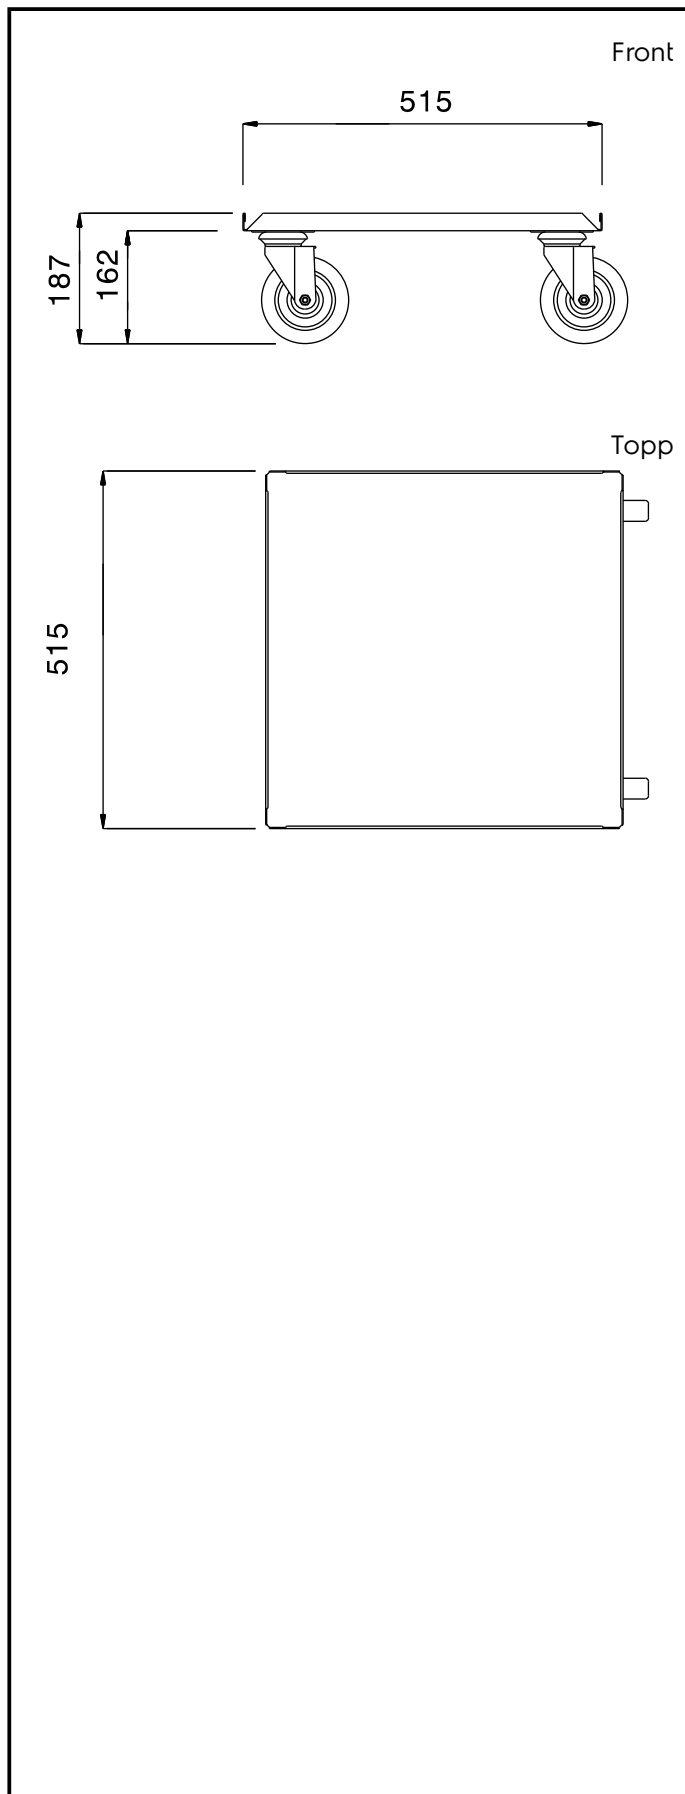

**Serveringsvagnar**  
**Platåvagn. Låg typ. Tax-modell.**  
**Handtag 500 mm**

Produkt # \_\_\_\_\_

Modell # \_\_\_\_\_

Namn # \_\_\_\_\_

SIS # \_\_\_\_\_

AIA # \_\_\_\_\_

361238 (DRT1)

Platåvagn. Låg typ. Tax-  
modell. Handtag. RFR.  
Diskkorgar 500x500mm.  
100kg.**Kort specifikation**

Pos. \_\_\_\_\_

Platåvagn med lågt placerat hyllplan, för transport och stackning av  
diskkorgar.**Huvudfunktioner**

- Perfekt för transport av staplade 500x500 mm diskorgar.
- Ram i 25 mm rör, helsvetsad.
- Belastningskapacitet 100 kg jämn fördelning.
- Ljudabsorberande plattformshylla utan skarvar med dubbelvikta kanter som är svetsade i ramen.
- Storlek hyllplattform 500x500 mm.

#### Viktig information

Yttermått, bredd 361238 (DRT1)	515 mm
Yttermått, djup	515 mm
Yttermått, höjd	187 mm
Hjulmaterial:	Galvaniserad
Hjuldiameter:	Ø 125
Nettovikt:	8.4 kg